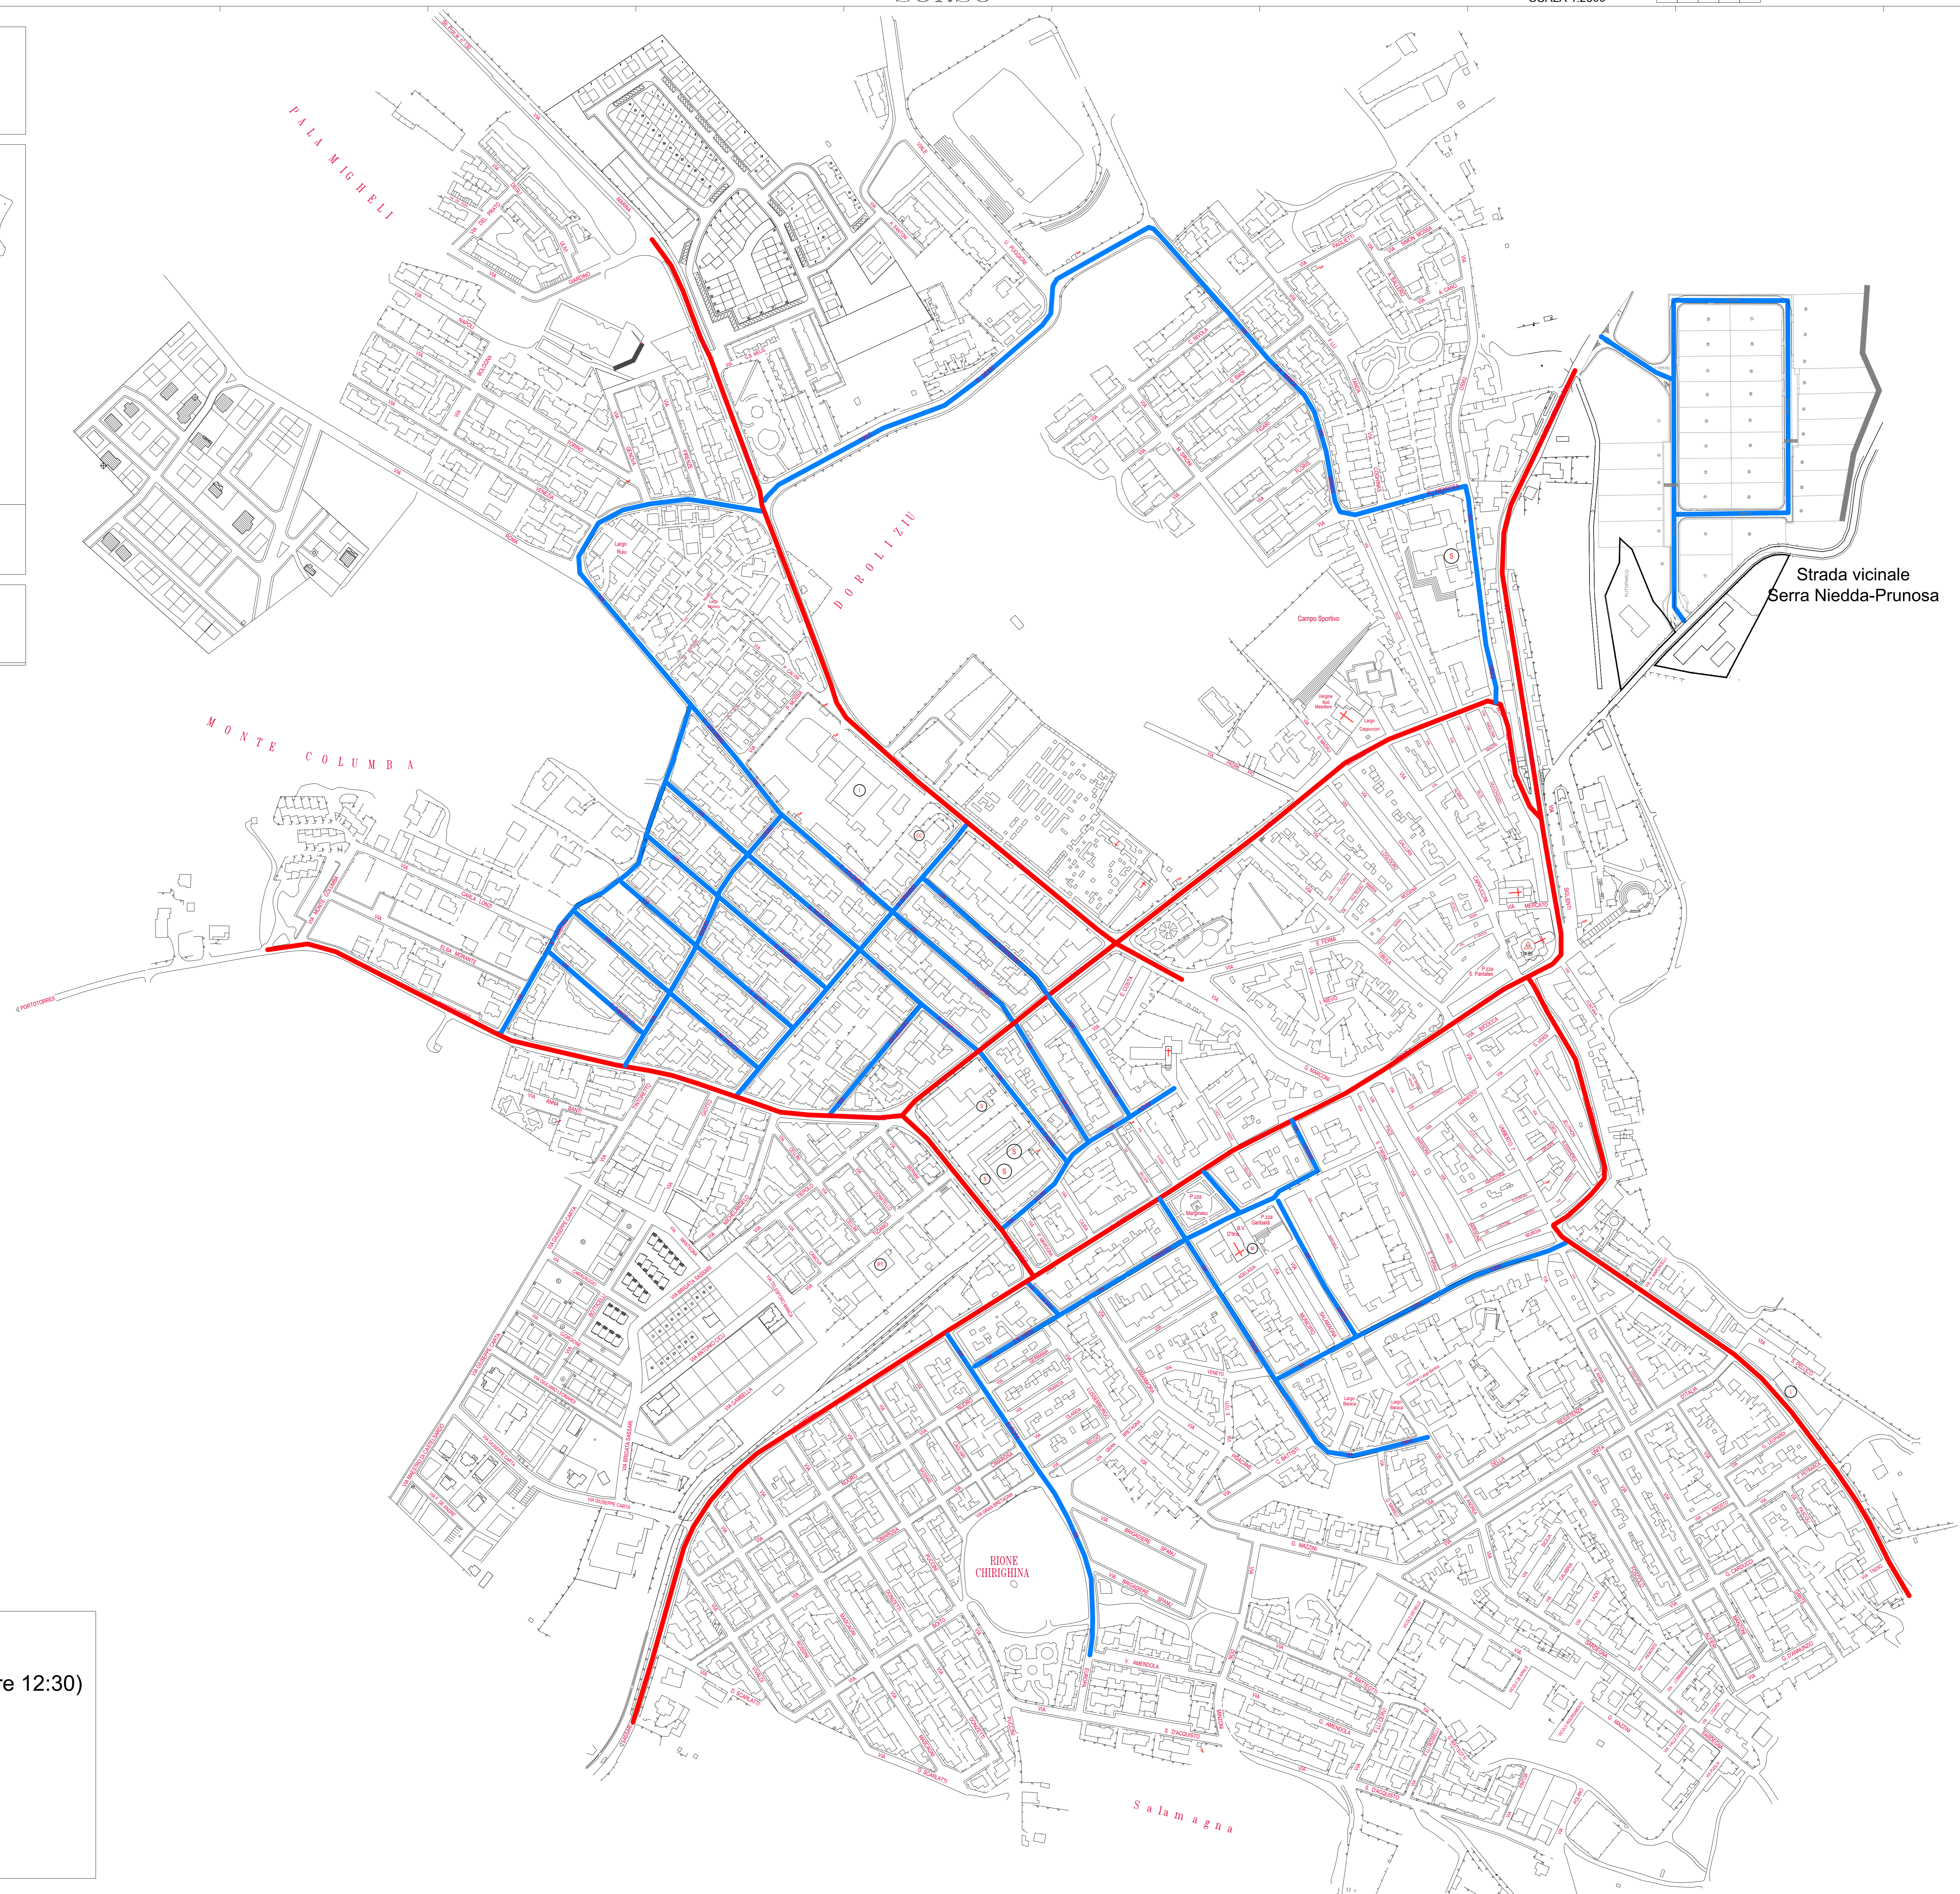

COMUNE DI SORSO

TAV. 3 CENTRO ABITATO

SERVIZIO DI SPAZZAMENTO MISTO

SORSO

SCALA 1:2000

Legenda:

(dal Lunedì al Sabato dalle ore 6:00 alle ore 12:30)

-  SPAZZAMENTO MISTO 6/7
-  SPAZZAMENTO MISTO 2/7